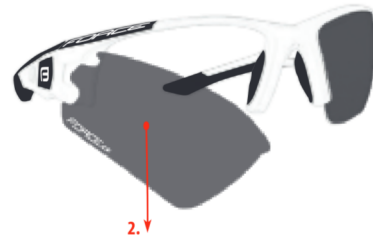

Dodavatel / Importer / Поставщик
KCK Cyklosport-Mode s.r.o.,
Bartošova 348, 765 02 Otrokovice-Kvítkovice, CZ
www.kckcyklosport.cz, www.force.bike
Země původu Taiwan / Made in Taiwan /
Страна происхождения Тайвань

Výměna skel / Replacement of lens / Austausch von Glas
art. 91053, 91054, 91055

model CALIBRE

FORCE

1

CZ - nejprve uvolněte vnější okraje skla z obrub tahem směrem dolů, přitom tahejte obrubami opačným směrem vzhůru

EN - first loosen the outer edges of the lens from the frame pulling them down and pull the frame upwards

DE - lösen Sie zunächst die Außenkanten des Glas nach unten ziehen und also ziehen Sie der Rahmen nach oben

2

CZ - poté už stačí celé sklo jen tahem směrem dolů uvolnit i ze zbytku obruby

EN - then just pull the whole lens downwards to release the rest of lens from the frame

DE - dann einfach die gesamte Linse nach unten, um den Rest das Glas aus dem Rahmen zu lösen ziehen

3

CZ - pro vložení skel postupujte opačně než při jejich vyjmutí

EN - to insert the lenses follow the opposite direction than when removed

DE - einsetzen das Glas folgen der entgegengesetzten Richtung, als wenn entfernt

VYJMUTÍ SKEL / LENS REMOVAL / ABNEHMEN DES GLAS