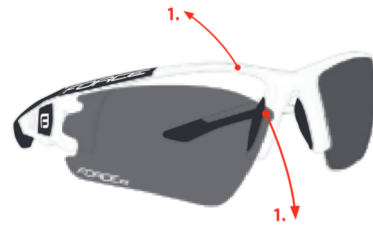

Dodavatel / Importer / Поставщик
KCK Cyklosport-Mode s.r.o.,
Bartošova 348, 765 02 Otrokovice-Kvítkovice, CZ
www.kckcyklosport.cz, www.force.bike
Země původu Taiwan / Made in Taiwan /
Страна происхождения Тайвань

Výměna skel / Replacement of lens / Austausch von Glas
art. 91053, 91054, 91055

model CALIBRE

FORCE

1

CZ - nejprve uvolněte vnější okraje skla z obrub tahem směrem dolů, přitom tahejte obrubami opačným směrem vzhůru

EN - first loosen the outer edges of the lens from the frame pulling them down and pull the frame upwards

DE - lösen Sie zunächst die Außenkanten des Glas nach unten ziehen und also ziehen Sie der Rahmen nach oben

2

CZ - poté už stačí celé sklo jen tahem směrem dolů uvolnit i ze zbytku obruby

EN - then just pull the whole lens downwards to release the rest of lens from the frame

DE - dann einfach die gesamte Linse nach unten, um den Rest das Glas aus dem Rahmen zu lösen ziehen

3

CZ - pro vložení skel postupujte opačně než při jejich vyjmutí

EN - to insert the lenses follow the opposite direction than when removed

DE - einsetzen das Glas folgen der entgegengesetzten Richtung, als wenn entfernt

VYJMUTÍ SKEL / LENS REMOVAL / ABNEHMEN DES GLAS